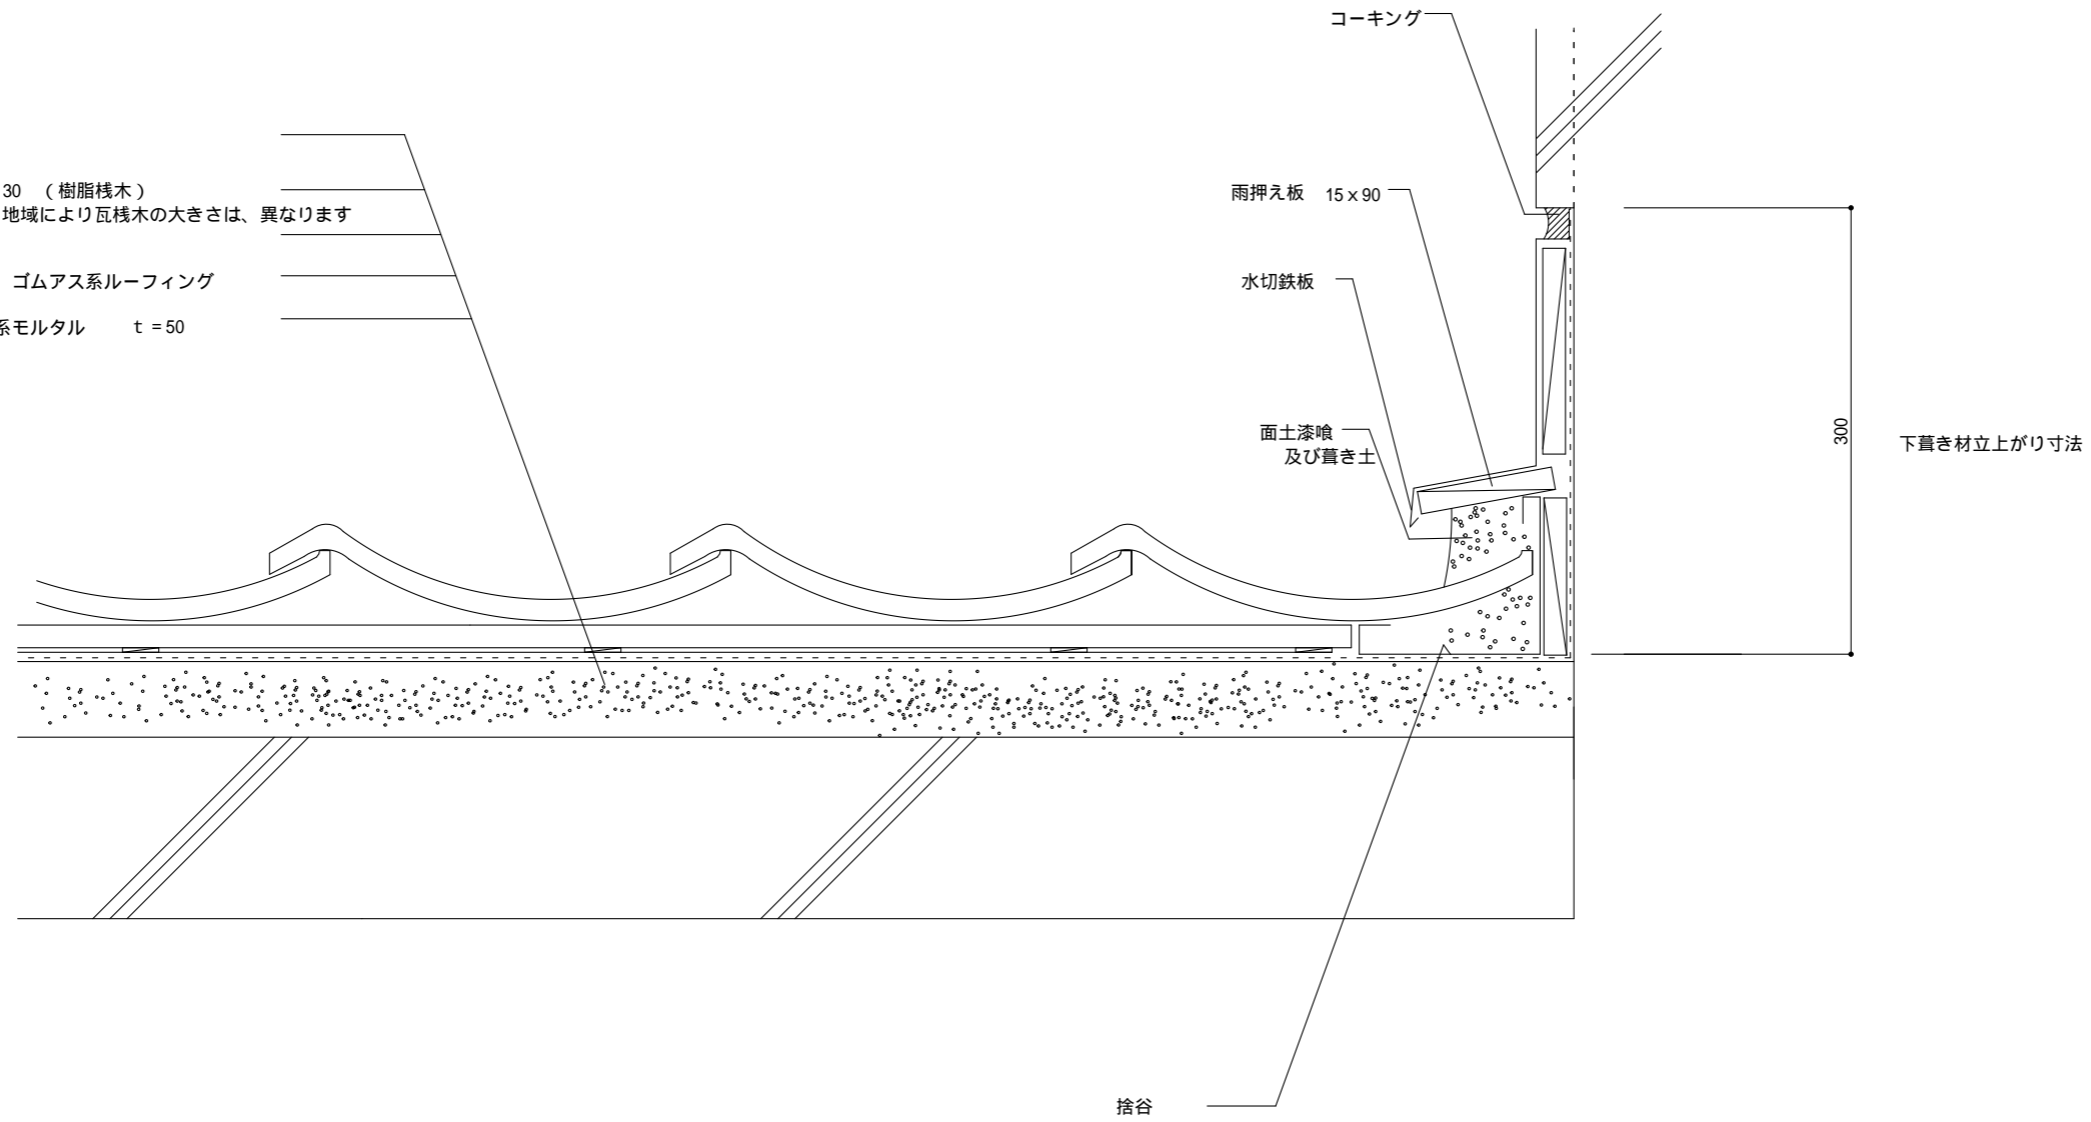

棧瓦  
 瓦棧 15×30 (樹脂棧木)  
 地域により瓦棧木の大きさは、異なります  
 流棧  
 下葺き材 ゴムアス系ルーフィング  
 パーライト系モルタル t = 50

和形 RC 壁際 3	縮尺 1/5		NO J 23
------------------	-----------	--	---------------