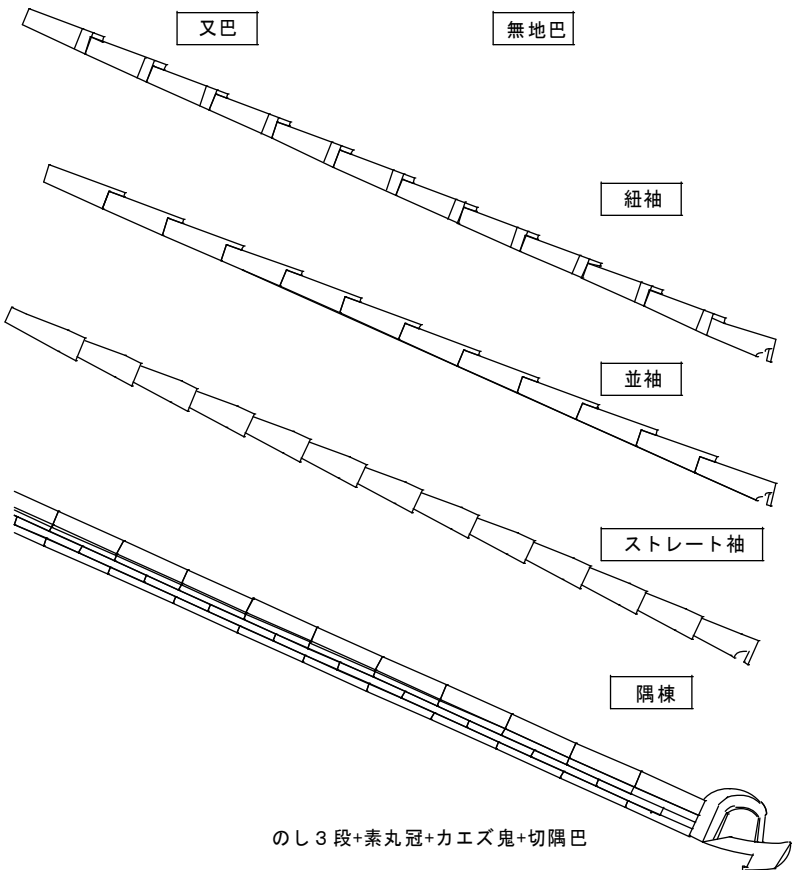

並鬼

カエズ鬼

又巴

無地巴

紐袖

並袖

ストレート袖

隅棟

のし3段+素丸冠+カエズ鬼+切隅巴

のし5段+素丸冠

のし3段+素丸冠

万十軒瓦

一文字軒瓦

京花軒瓦

花軒瓦

ホエール軒瓦

ストレート軒瓦

ウェーブ軒瓦

特記

図面名 清箔・Basic

担当

株式会社 神 清

NO

SCALE 1/20